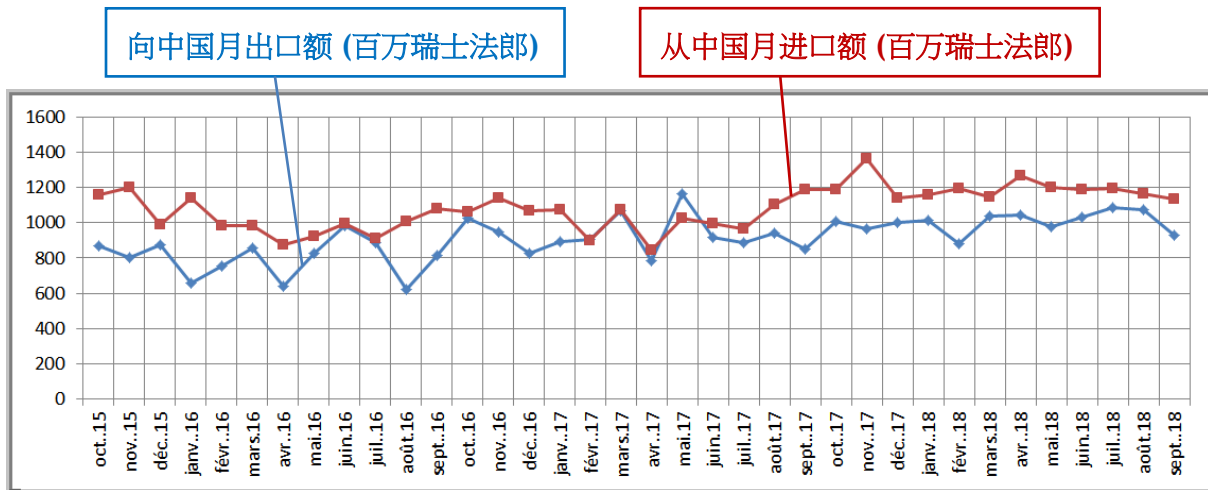

# 瑞中贸易往来

(不包括贵金属和艺术品)

来源：[瑞士联邦海关机构](#)