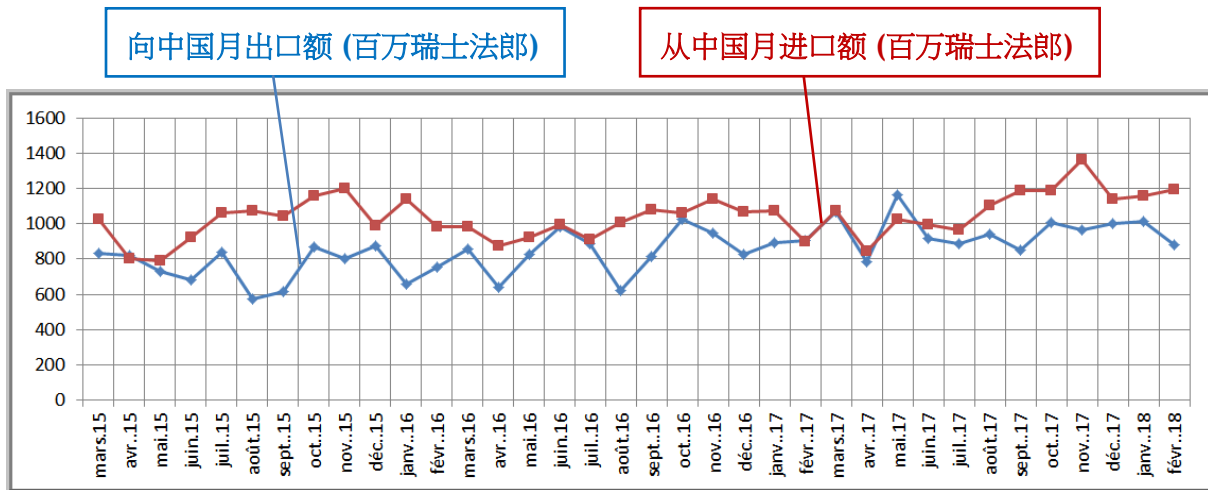

# 瑞中贸易往来

(不包括贵金属和艺术品)

来源：[瑞士联邦海关机构](#)